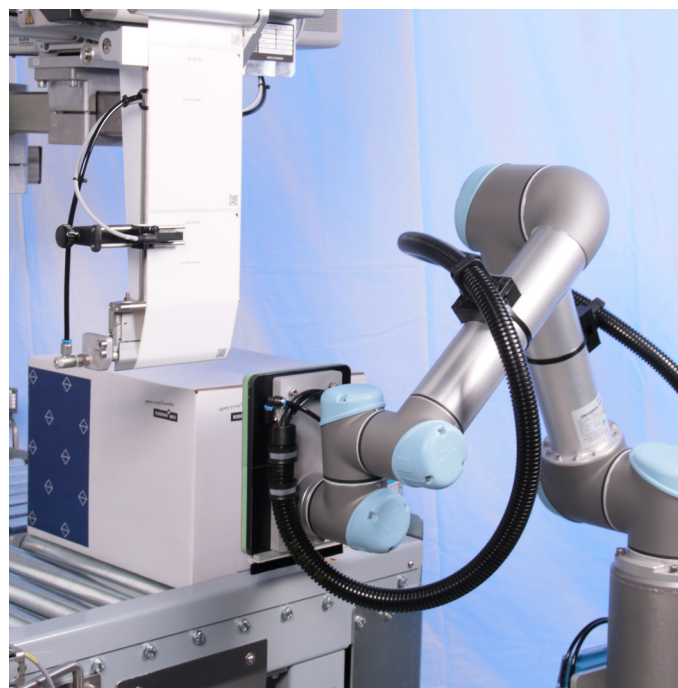

Kvalitet og pålidelighed er for os tæt forbundne begreber, både i samarbejdet med dig og i de maskiner, vi leverer.

Uanset om det er en simpel dispenser-løsning eller et komplet maskinsystem med specialudviklet software, så repræsenterer alle vores projekter den nyeste teknologi, driftsikkerhed og uforlignelig kvalitet - alt sammen håndteret af et professionelt team af etiketteringsekspertter – i tæt samarbejde med dig som kunde..

Vi løser tiltrykningsopgaver ved hjælp af termo, termotransfer, laser og hot stamp.

Ikke bare maskiner - men løsninger.....

Vi leverer robuste løsninger af høj kvalitet til brug i krævende industrielle miljøer.